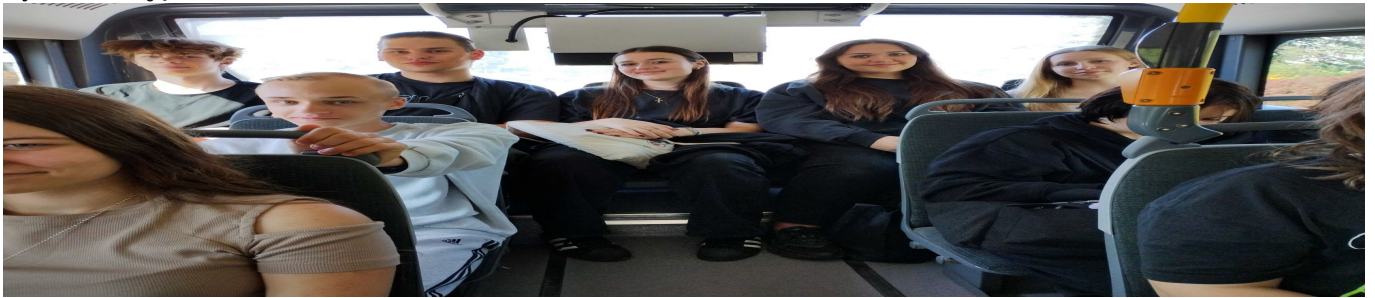

Wycieczka klasy 2b do Fun Parku w Malawie na Paintball

wycieczka zdjęcie 1

wycieczka zdjęcie 2

Dnia 20 września klasa 2b wybrała się do Fun Parku w Malawie na Paintball. Paintball to fantastyczna i energiczna zabawa drużynowa, która dostarczyła uczniom maksimum frajdy i jeszcze bardziej zintegrowała klasę. Grę prowadził doświadczony instruktor, a uczestnicy zaopatrzeni byli w niezbędny ubiór i ochroniacze. Piękna pogoda i otwarta przestrzeń okazały się doskonałym wyborem, aby miło spędzić dzień. Wspaniałą zabawę zakończyliśmy wspólnym posiłkiem i rozmowami przy ognisku 😊